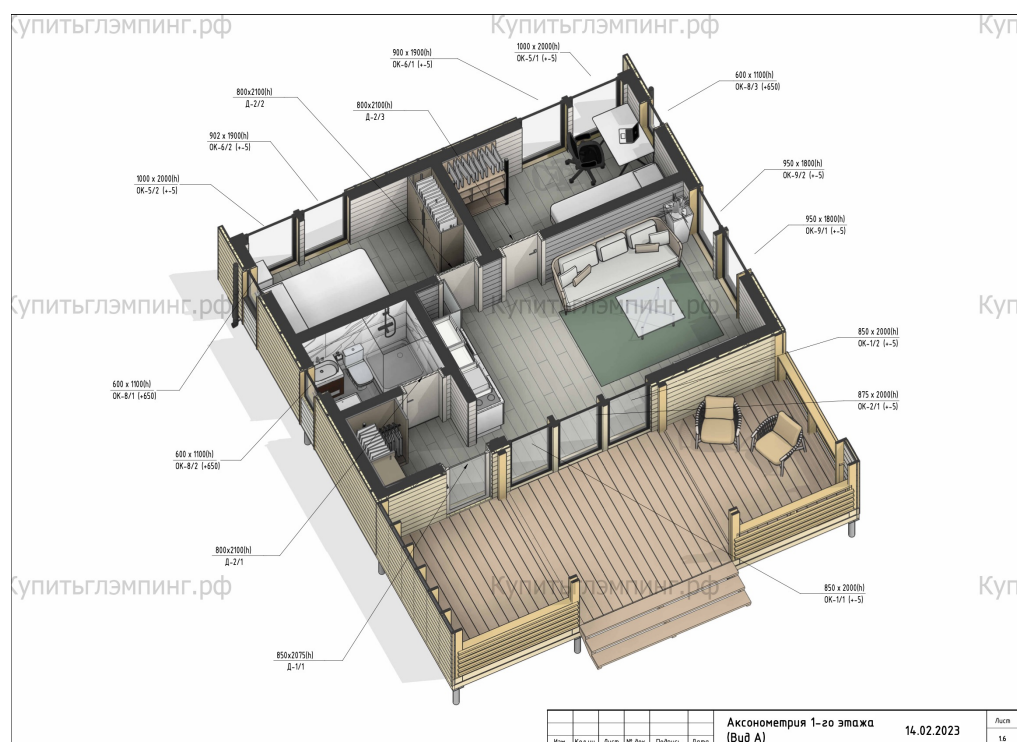

Модульный дом под ключ 5.050.000 руб