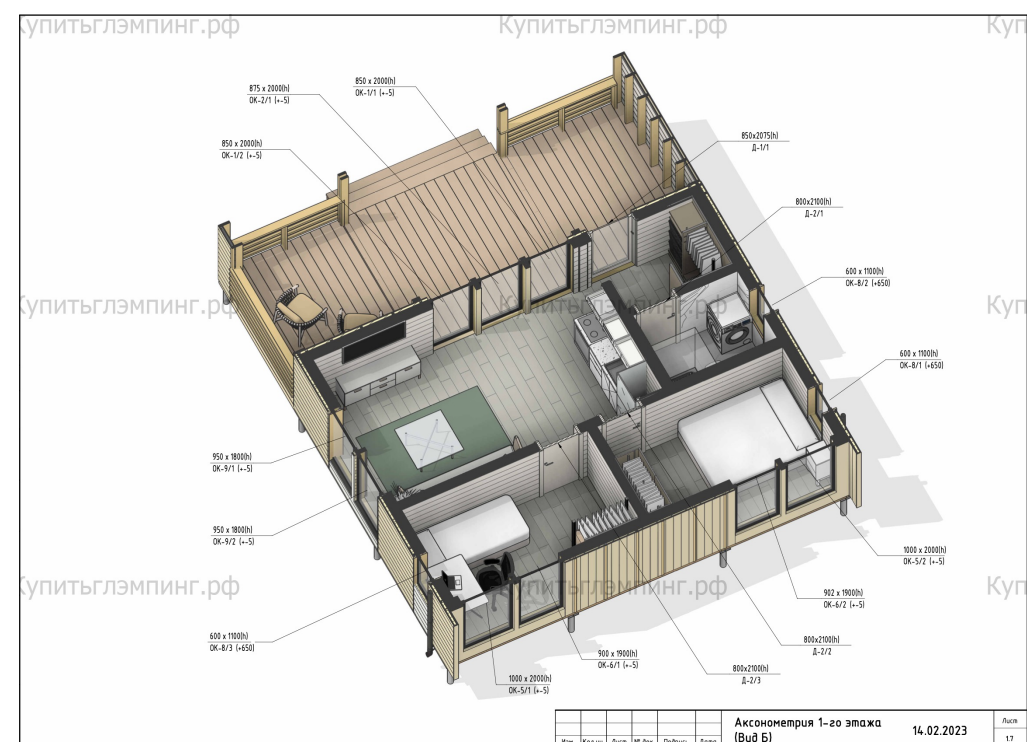

Модульный дом под ключ 5.050.000 руб